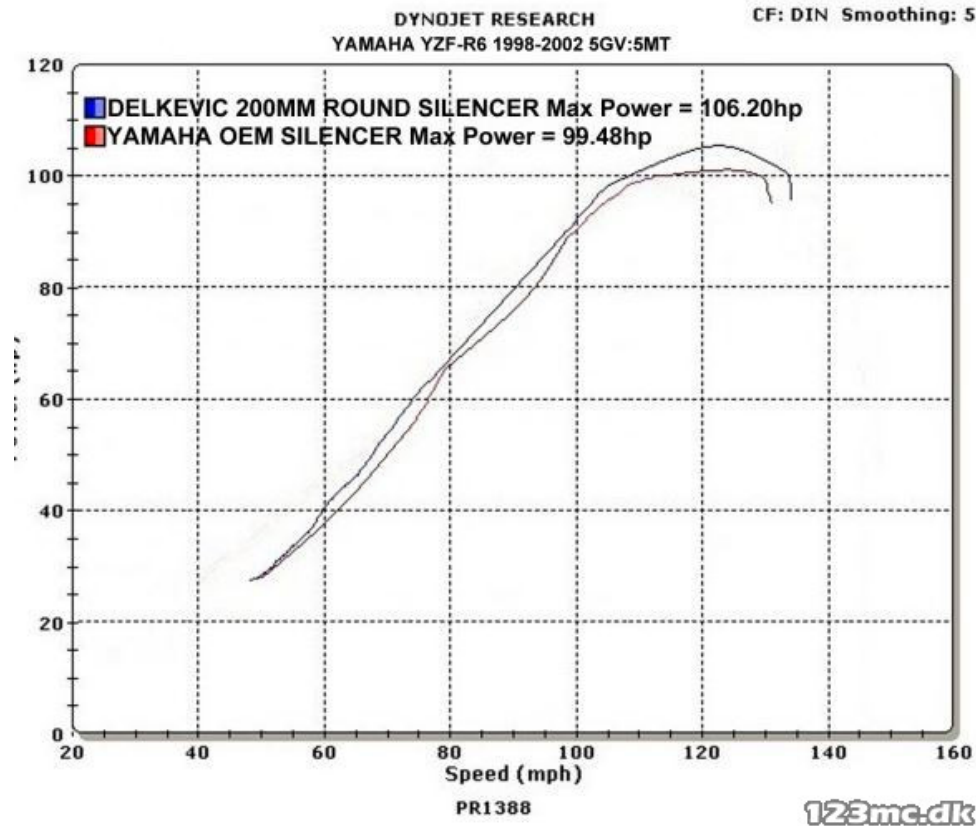

TIL SALG PÅ 123MC.DK

SÆLGER

Bike-Shoppen APS
GL. Skivevej 78 N
8800 Viborg

Email -
Telefon 21657252 / 86628355
CVR 26085004

ANNONCE

Delkevic Rund Carbon Udstødning - Yamaha YZF-R6 1999-2002

Pris kr. 3.119,-