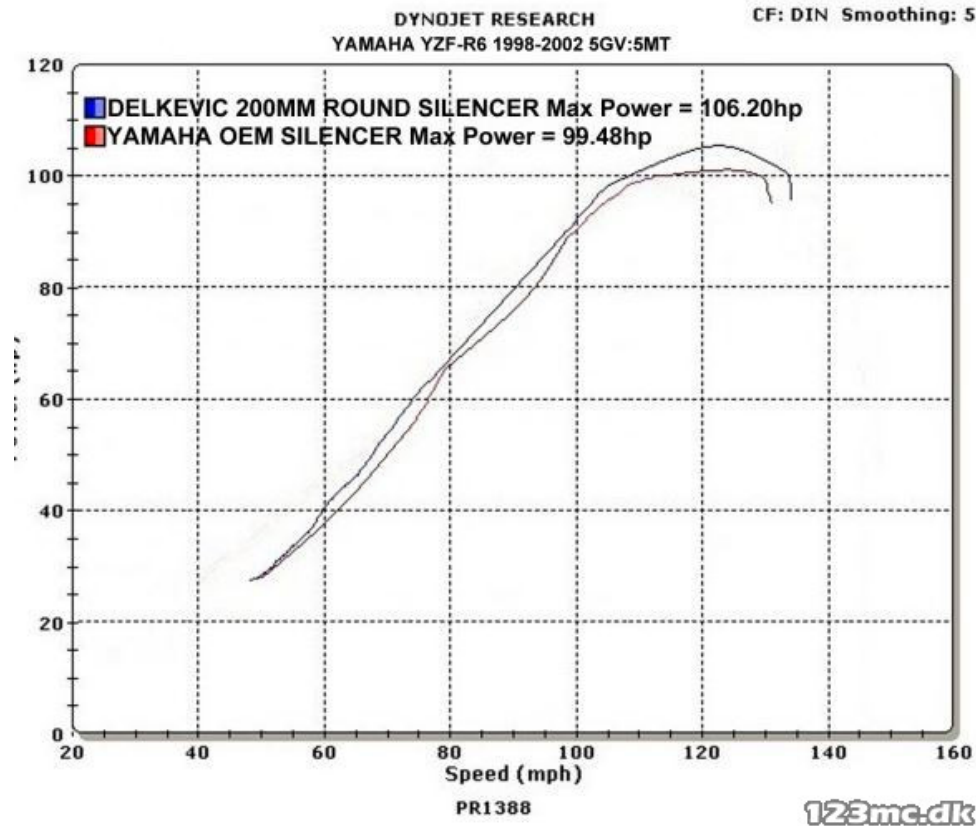

TIL SALG PÅ 123MC.DK

SÆLGER

Bike-Shoppen APS
GL. Skivevej 78 N
8800 Viborg

Email -
Telefon 21657252 / 86628355
CVR 26085004

ANNONCE

Delkevic Rund Carbon Udstødning - Yamaha YZF-R6 1999-2002

Pris kr. 3.119,-

Passer til Yamaha YZF R6

Sælgers beskrivelse

Fokus på detaljerne sikrer en perfekt pasform og ydeevne, hvilket resulterer i et produkt, hvor man får meget for pengene. Alle nødvendige kobber- og fibertætninger medfølger udstødningsanlægget. Udstødningssystemerne produceres alle på Delkevics egen fabrik. Her anvendes de strengeste kvalitetskontrolprocedurer for at sikre høj kvalitet. Dette sæt inkluderer en Delkevic lydæmper med aftageligt baffel, forbindelsesrør, klemmer og strop. Bemærk, at dette udstødningssystem ikke er lovligt på vejene i Danmark. Alle Delkevic-produkter leveres med en 5-års garanti. Der kræves ingen karburator justering eller instilling efter montering, men en dynotest anbefales altid efter montering af erstatningsdele på motorcyklen. Passer til Yamaha YZF-R6, årgang 1999-2002 Ofte stillede spørgsmål: Er denne udstødning lovlig på vejene? NEJ Hvor tung er lydæmperen? 1,40 kg. Kan baffel fjernes fra denne udstødning? Den bruger Delkevic's aftagelige baffelsystem. Hvor høj lyder denne udstødning? 104-106 dB ved stillestående med baffel ved 60% omdrejninger pr. minut. Er lydæmperen e-mærket? Nej Bike-Shoppen anbefaler Delkevic udstødningerne pga den høje kvalitet og gode lyd. , Passer til Yamaha YZF-R6