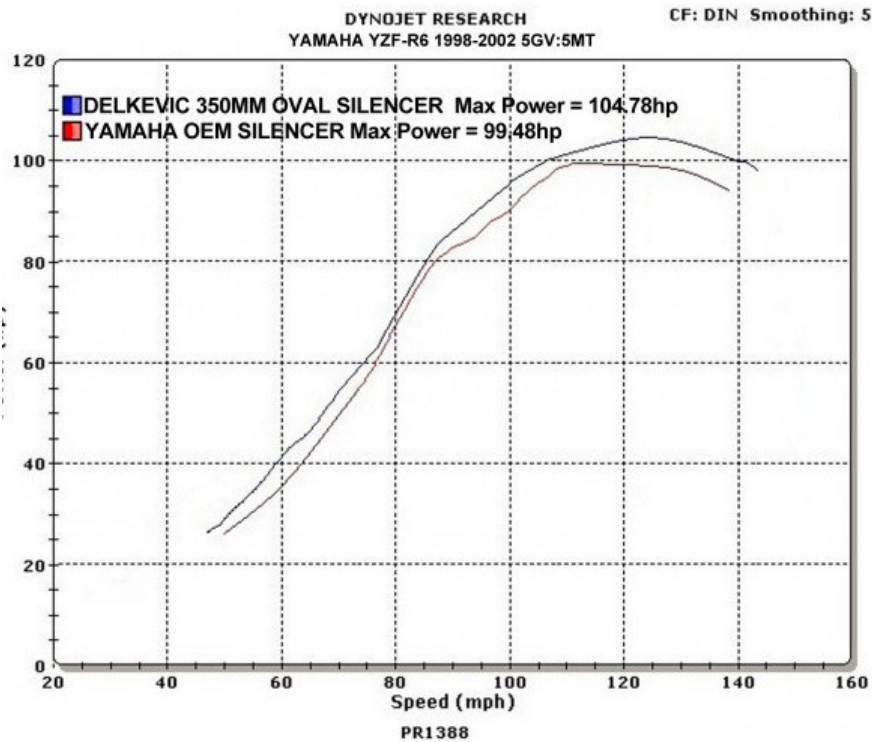

TIL SALG PÅ 123MC.DK

SÆLGER

Bike-Shoppen APS
GL. Skivevej 78 N
8800 Viborg

Email -
Telefon 21657252 / 86628355
CVR 26085004

ANNONCE

Delkevic Rund Udstødning - Yamaha YZF-R6 1999-2002

Pris kr. 2.339,-

123mc.dk

Passer til Yamaha YZF R6

Sælgers beskrivelse

Fokus på detaljerne sikrer en perfekt pasform og ydeevne, hvilket resulterer i et produkt, hvor man får meget for pengene. Alle nødvendige kobber- og fibertætninger medfølger udstødningsanlægget. Udstødningssystemerne produceres alle på Delkevics egen fabrik. Her anvendes de strengeste kvalitetskontrolprocedurer for at sikre høj kvalitet. Dette sæt inkluderer en Delkevic lydæmper med aftageligt baffel, forbindelsesrør, klemmer og strop. Alle Delkevic-produkter leveres med en 5-års garanti. Der kræves ingen karburator justering eller instilling efter montering, men en dynotest anbefales altid efter montering af erstatningsdele på motorcyklen. 350mm lang. Passer til Yamaha YZF-R6, årgang 1999-2002 Ofte stillede spørgsmål: Er denne udstødning lovlig på vejene? JA Hvor tung er lydæmperen? 1,92 kg. Kan baffel fjernes fra denne udstødning? Ja, den bruger Delkevic's aftagelige baffelsystem. Hvor højt lyder denne udstødning? 98-100 dB ved stillestående med baffel ved 60% omdrejninger pr. minut. Er lydæmperen e-mærket? Nej Bike-Shoppen anbefaler Delkevic udstødningserne pga den høje kvalitet og gode lyd. , Passer til Yamaha YZF-R6