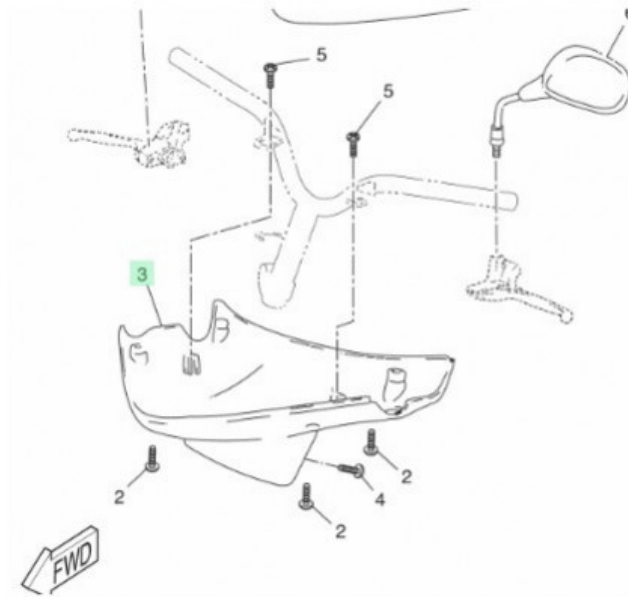

TIL SALG PÅ 123MC.DK

SÆLGER

Bike-Shoppen APS
GL. Skivevej 78 N
8800 Viborg

Email -
Telefon 21657252 / 86628355
CVR 26085004

ANNONCE

Originale Inder plastik dele - Yamaha JOGR Ring for pris

NO 3

123mc.dk

Passer til Yamaha Jog R

Sælgers beskrivelse

Oplev Autenticitet med Originale Yamaha Jog R Inder plastik dele fra Japan Tag din Yamaha Jog R til det næste niveau med vores eksklusive udvalg af originale inderplastik dele direkte fra Yamaha i Japan. Disse skjolde er ikke bare reservedele; de er et udtryk for autenticitet og japansk håndværksmæssig ekspertise, der forstærker din scooter's kultstatus. Funktioner: Yamaha Kvalitet: Hvert skjold er fremstillet med omhu og præcision af Yamaha, hvilket sikrer optimal ydeevne og holdbarhed. , Kult Status: Yamaha Jog R har opnået kultstatus, og med vores originale skjolde kan du forstærke denne status, hvilket tilføjer værdi til din scooter. , Sikker Shopping: Køb med tillid fra vores webshop, hvor vi er stolte af at levere autentiske Yamaha produkter direkte til dig. , Forbedr din Yamaha Jog R med originale inder plastik dele og oplev en unik forbindelse mellem traditionel japansk kvalitet og din personlige kørestil. Køb dine skjolde i dag og tag det første skridt mod at bevare din scooters kultstatus. Vælg kvalitet, vælg autenticitet - Vælg originale Yamaha Jog R dele fra Japan. Mangler du andre Yamaha Dele kan du finde varenumre på dem her, skriv blot en mail til os med numre, så sender vi priser og leveringstid tilbage. <https://bike-netshoppen.dk/originale-yamaha-reservedele/>, Passer til Yamaha Jog R