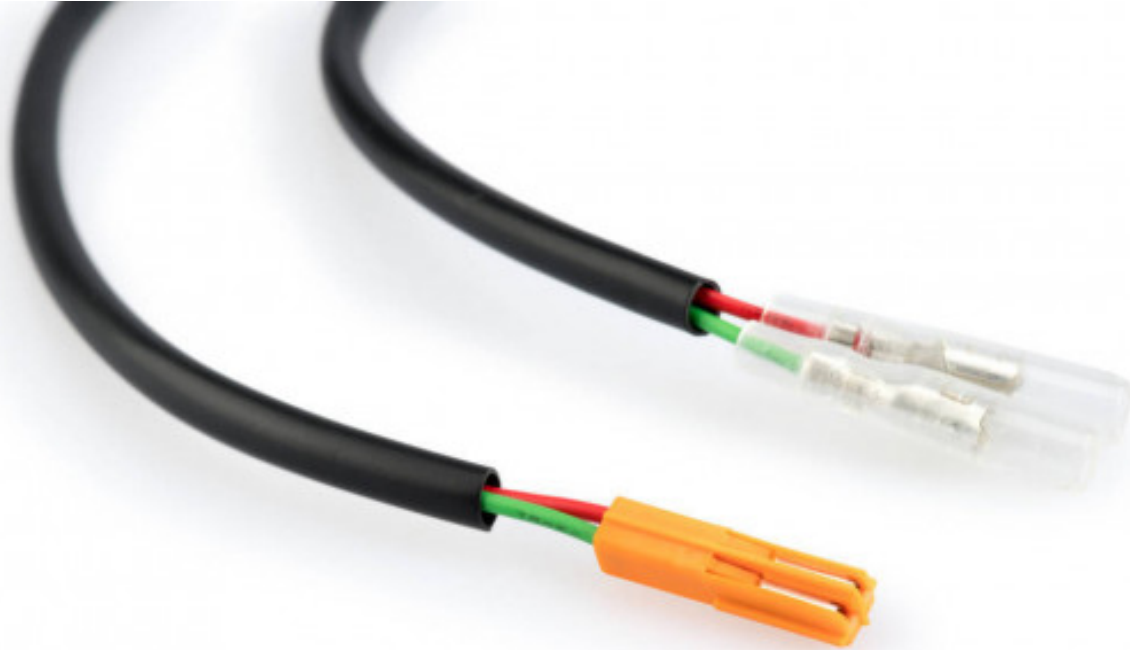

TIL SALG PÅ 123MC.DK

SÆLGER

Bike-Shoppen APS
GL. Skivevej 78 N
8800 Viborg

Email -
Telefon 21657252 / 86628355
CVR 26085004

ANNONCE

Puig Nr. Pladelys Adapter til OEM Honda Ring for pris

123mc.dk

Passer til **Honda CB 650 R**

Sælgers beskrivelse

Ledningskit til nem og hurtig montering af Puig Nr. pladelys f.eks. ved montering af Puig Nr. pladeholder. Passer direkte i originale stik. Høj kvalitet, Passer til Puig Nr. pladelys, Specifikt til nyere OEM Honda, Passer på følgende modeller: CB 500 F (2019->), CB 650 R / Neo Sports Café (2019->), CB 1000 R / Neo Sports Café (2019->), CRF 1100 L Africa Twin (2019->), Fleste nyere Honda modeller (Tjek evt. stikket på billedet), Har du nogle spørgsmål er du altid velkommen til at sende en mail på webshop@bike-shoppen.dk, Passer til Honda CB 650 R