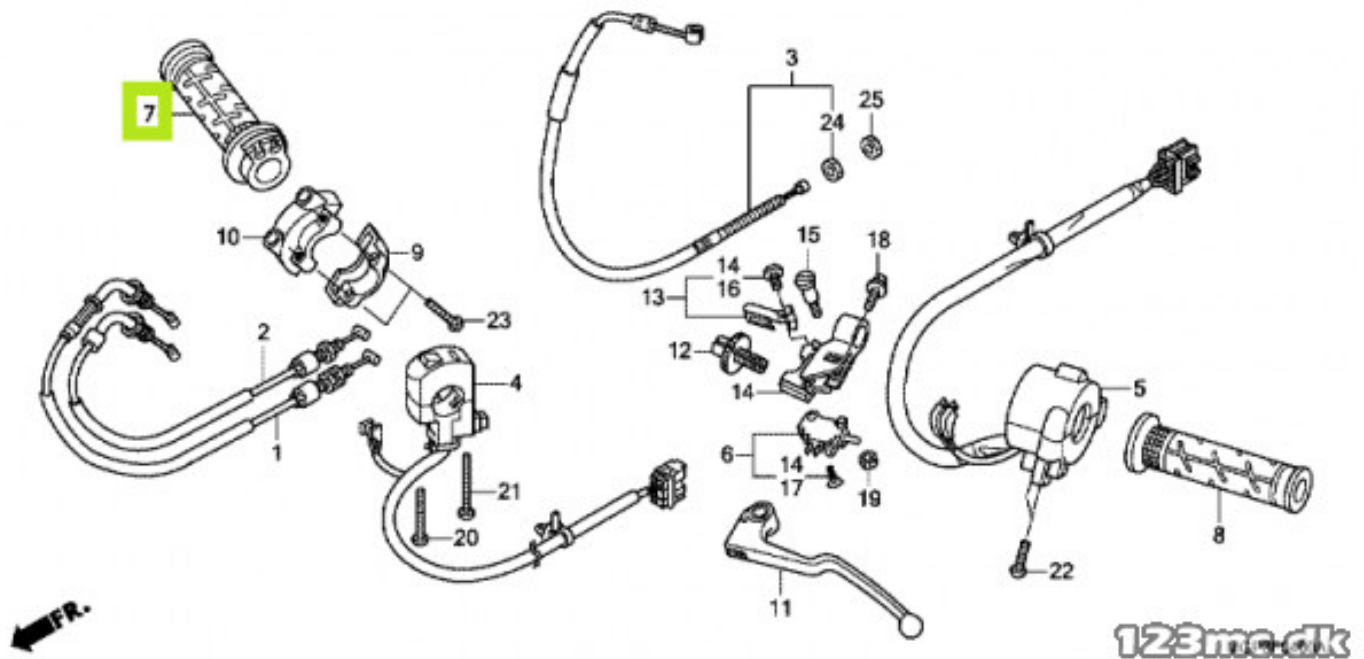

### 53140-MCF-000 GRIP ASSY., THROTTLE

Pris kr. 369,-

Passer til Honda CBR 600 RR

Sælgers beskrivelse

Passer til Honda CBR 600 RR, Nyt passer på. 2010 CBR600RRA ED / 2ED F-3 HANDLE LEVER/SWITCH/CABLE 2010 CBR600RRA F / CMF F-3 HANDLE LEVER/SWITCH/CABLE 2010 NT700VAA E / MKH F-3 HANDLE LEVER/SWITCH/CABLE 2010 NT700VAA ED F-3 HANDLE LEVER/SWITCH/CABLE 2010 NT700VAA E / ABS MKH F-3 HANDLE LEVER/SWITCH/CABLE 2010 NT700VAA ED / ABS F-3 HANDLE LEVER/SWITCH/CABLE 2011 CB1000RA F-3 SWITCH/CABLE/MIRROR 2011 CB1000RAB E / ABS MPH F-3 SWITCH/CABLE/MIRROR 2011 CB1000RAB E / ABS MPH ST F-3 SWITCH/CABLE/MIRROR 2011 CB1000RAB ED / ABS F-3 SWITCH/CABLE/MIRROR 2011 CB1000RB E / MPH F-3 SWITCH/CABLE/MIRROR 2011 CB1000RB E / MPH ST F-3 SWITCH/CABLE/MIRROR 2011 CB1000RB ED F-3 SWITCH/CABLE/MIRROR 2011 CB1000RB ED / ST F-3 SWITCH/CABLE/MIRROR 2011 CB1000RB F / CMF F-3 SWITCH/CABLE/MIRROR 2011 CB600FA F-3 HANDLE LEVER/SWITCH/CABLE 2011 CB600FAB 2ED / ABS 25K F-3 HANDLE LEVER/SWITCH/CABLE 2011 CB600FAB E / ABS F-3 HANDLE LEVER/SWITCH/CABLE 2011 CB600FAB ED / ABS F-3 HANDLE LEVER/SWITCH/CABLE 2011 CB600FB 2ED / 25K F-3 HANDLE LEVER/SWITCH/CABLE 2011 CB600FB E F-3 HANDLE LEVER/SWITCH/CABLE 2011 CB600FB ED F-3 HANDLE LEVER/SWITCH/CABLE 2011 CBR1000RAB 2ED / ABS HRC F-3 HANDLE LEVER/SWITCH/CABLE 2011 CBR1000RAB 3E / ABS HRC MKH F-3 HANDLE LEVER/SWITCH/CABLE 2011 CBR1000RAB 4ED / ABS REP F-3 HANDLE LEVER/SWITCH/CABLE 2011 CBR1000RAB 5E / ABS MKH REP F-3 HANDLE LEVER/SWITCH/CABLE 2011 CBR1000RAB E / ABS MKH F-3 HANDLE LEVER/SWITCH/CABLE 2011 CBR1000RAB ED / ABS F-3 HANDLE LEVER/SWITCH/CABLE 2011 CBR1000RAB F / ABS CMF F-3 HANDLE LEVER/SWITCH/CABLE 2011 CBR1000RRB 2ED / HRC F-3 HANDLE LEVER/SWITCH/CABLE 2011 CBR1000RRB 3E / HRC MKH F-3 HANDLE LEVER/SWITCH/CABLE 2011 CBR1000RRB 4ED / REP F-3 HANDLE LEVER/SWITCH/CABLE 2011 CBR1000RRB 5E / MKH REP F-3 HANDLE LEVER/SWITCH/CABLE 2011 CBR1000RRB E / MKH F-3 HANDLE LEVER/SWITCH/CABLE 2011 CBR1000RRB ED F-3 HANDLE LEVER/SWITCH/CABLE 2011 CBR1000RRB F / ABS F-3 HANDLE LEVER/SWITCH/CABLE 2011 CBR600FA F-3 HANDLE LEVER/SWITCH/CABLE 2011 CBR600FAB E / ABS MKH F-3 HANDLE LEVER/SWITCH/CABLE 2011 CBR600FAB E / ABS MKH SPC F-3 HANDLE LEVER/SWITCH/CABLE 2011 CBR600FAB ED / ABS F-3 HANDLE LEVER/SWITCH/CABLE 2011 CBR600FAB ED / ABS SPC F-3 HANDLE LEVER/SWITCH/CABLE 2011 CBR600FB E / MKH F-3 HANDLE LEVER/SWITCH/CABLE 2011 CBR600FB E / MKH SPC F-3 HANDLE LEVER/SWITCH/CABLE 2011 CBR600FB ED F-3 HANDLE LEVER/SWITCH/CABLE 2011 CBR600FB ED / SPC F-3 HANDLE LEVER/SWITCH/CABLE 2011 CBR600RAB 2ED / ABS 2ED F-3 HANDLE LEVER/SWITCH/CABLE 2011 CBR600RAB 3E / ABS 3E F-3 HANDLE LEVER/SWITCH/CABLE 2011 CBR600RAB 4ED / ABS 4ED F-3 HANDLE LEVER/SWITCH/CABLE 2011 CBR600RAB 5E / ABS 5E F-3 HANDLE LEVER/SWITCH/CABLE 2011 CBR600RAB E / ABS F-3 HANDLE LEVER/SWITCH/CABLE 2011 CBR600RAB ED / ABS F-3 HANDLE LEVER/SWITCH/CABLE 2011 CBR600RAB F / ABS CMF F-3 HANDLE LEVER/SWITCH/CABLE 2011 CBR600RRB 2ED / 2ED F-3 HANDLE LEVER/SWITCH/CABLE 2011 CBR600RRB 2F / CMF 2F F-3 HANDLE LEVER/SWITCH/CABLE 2011 CBR600RRB 3E / 3E F-3 HANDLE LEVER/SWITCH/CABLE 2011 CBR600RRB 4ED / 4ED F-3 HANDLE LEVER/SWITCH/CABLE 2011 CBR600RRB 5E / 5E F-3 HANDLE LEVER/SWITCH/CABLE 2011 CBR600RRB E F-3 HANDLE LEVER/SWITCH/CABLE 2011 CBR600RRB ED F-3 HANDLE LEVER/SWITCH/CABLE 2011 NT700VA F-3 HANDLE LEVER/SWITCH/CABLE 2011 VFR800X F-3 SWITCH/CABLE 2012 CB600F F-3 HANDLE LEVER/SWITCH/CABLE 2012 CB600FA F-3 HANDLE LEVER/SWITCH/CABLE 2012 CBR1000RR F-4 HANDLE LEVER/SWITCH/CABLE 2012 CBR1000RR -ABS F-4 HANDLE LEVER/SWITCH/CABLE 2012 CBR600RA F-3 HANDLE LEVER/SWITCH/CABLE 2012 CBR600RR F-3 HANDLE LEVER/SWITCH/CABLE 2012 VFR800X F-3 SWITCH/CABLE 2013 CBR1000RA F-4 HANDLE LEVER/SWITCH/CABLE 2013 CBR1000RR F-4 HANDLE LEVER/SWITCH/CABLE