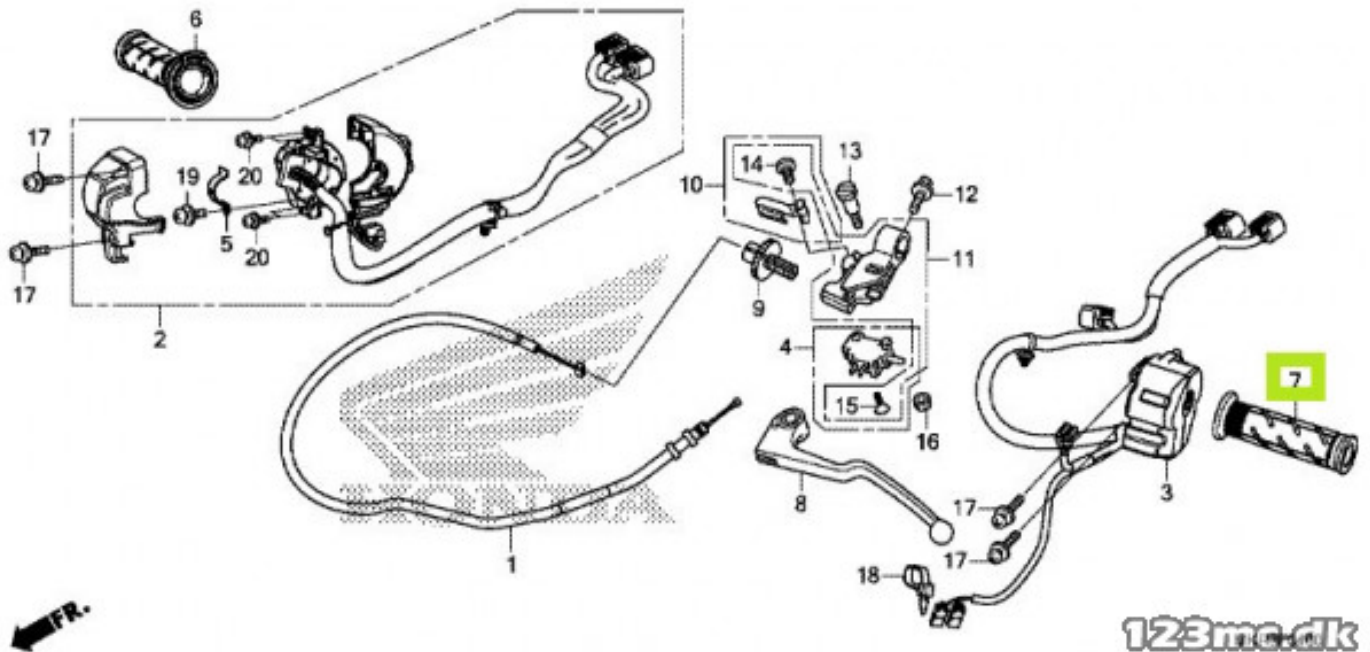

Passer til Honda CBR 600 RR

Sælgers beskrivelse

Passer til Honda CBR 600 RR, Nyt passer på. 2011 CBR600RAB 3E / ABS 3E F-3 HANDLE LEVER/SWITCH/CABLE 2011 CBR600RAB 4ED / ABS 4ED F-3 HANDLE LEVER/SWITCH/CABLE 2011 CBR600RAB 5E / ABS 5E F-3 HANDLE LEVER/SWITCH/CABLE 2011 CBR600RAB E / ABS F-3 HANDLE LEVER/SWITCH/CABLE 2011 CBR600RAB ED / ABS F-3 HANDLE LEVER/SWITCH/CABLE 2011 CBR600RAB F / ABS CMF F-3 HANDLE LEVER/SWITCH/CABLE 2011 CBR600RRB 2ED / 2ED F-3 HANDLE LEVER/SWITCH/CABLE 2011 CBR600RRB 2F / CMF 2F F-3 HANDLE LEVER/SWITCH/CABLE 2011 CBR600RRB 3E / 3E F-3 HANDLE LEVER/SWITCH/CABLE 2011 CBR600RRB 4ED / 4ED F-3 HANDLE LEVER/SWITCH/CABLE 2011 CBR600RRB 5E / 5E F-3 HANDLE LEVER/SWITCH/CABLE 2011 CBR600RRB E F-3 HANDLE LEVER/SWITCH/CABLE 2011 CBR600RRB ED F-3 HANDLE LEVER/SWITCH/CABLE 2011 FES125AB 2ED / TBX 2ED F-3 SWITCH/CABLE/MIRROR 2011 FES125AB 3E / MKH TBX 3E F-3 SWITCH/CABLE/MIRROR 2011 FES125AB E / MKH F-3 SWITCH/CABLE/MIRROR 2011 FES125AB ED F-3 SWITCH/CABLE/MIRROR 2011 FES125B 2ED / ABS TBX 2ED F-3 SWITCH/CABLE/MIRROR 2011 FES125B 3E / ABS MKH TBX 3E F-3 SWITCH/CABLE/MIRROR 2011 FES125B E / ABS MKH F-3 SWITCH/CABLE/MIRROR 2011 FES125B ED / ABS F-3 SWITCH/CABLE/MIRROR 2011 FJS600A F-3 SWITCH/CABLE/MIRROR 2011 NT700VA F-3 HANDLE LEVER/SWITCH/CABLE 2011 SH300AB E / ABS MKH F-3 SWITCH/CABLE/MIRROR 2011 SH300AB E / ABS MKH TBX F-3 SWITCH/CABLE/MIRROR 2011 SH300AB ED / ABS F-3 SWITCH/CABLE/MIRROR 2011 SH300AB ED / ABS TBX F-3 SWITCH/CABLE/MIRROR 2011 SH300B E / MKH F-3 SWITCH/CABLE/MIRROR 2011 SH300B E / MKH TBX F-3 SWITCH/CABLE/MIRROR 2011 SH300B ED / ABS F-3 SWITCH/CABLE/MIRROR 2011 SH300B ED / TBX F-3 SWITCH/CABLE/MIRROR 2011 VFR800X F-3 SWITCH/CABLE 2012 CB600F F-3 HANDLE LEVER/SWITCH/CABLE 2012 CB600FA F-3 HANDLE LEVER/SWITCH/CABLE 2012 CBR1000RR F-4 HANDLE LEVER/SWITCH/CABLE 2012 CBR1000RR -ABS F-4 HANDLE LEVER/SWITCH/CABLE 2012 CBR600RA F-3 HANDLE LEVER/SWITCH/CABLE 2012 CBR600RR F-3 HANDLE LEVER/SWITCH/CABLE 2012 FES125 F-3 SWITCH/CABLE/MIRROR 2012 FES125A F-3 SWITCH/CABLE/MIRROR 2012 SH300 F-3 SWITCH/CABLE/MIRROR 2012 SH300A F-3 SWITCH/CABLE/MIRROR 2012 SH300AR F-3 SWITCH/CABLE/MIRROR 2012 SH300R F-3 SWITCH/CABLE/MIRROR 2012 VFR800X F-3 SWITCH/CABLE 2013 CBR1000RA F-4 HANDLE LEVER/SWITCH/CABLE 2013 CBR1000RR F-4 HANDLE LEVER/SWITCH/CABLE 2013 SH300 F-4 SWITCH/CABLE/MIRROR 2013 SH300A F-4 SWITCH/CABLE/MIRROR 2013 SH300AR F-4 SWITCH/CABLE/MIRROR 2013 SH300R F-4 SWITCH/CABLE/MIRROR 2014 CBR1000RR F-4 HANDLE LEVER/SWITCH/CABLE 2014 CBR1000RR SP F-4 HANDLE LEVER/SWITCH/CABLE 2014 CBR1000RR SP ABS F-4 HANDLE LEVER/SWITCH/CABLE 2014 SH300 F-4 SWITCH/CABLE/MIRROR 2014 SH300A F-4 SWITCH/CABLE/MIRROR 2014 SH300AR F-4 SWITCH/CABLE/MIRROR 2014 SH300R F-4 SWITCH/CABLE/MIRROR 2015 CBR1000RA F-4 HANDLE LEVER/SWITCH/CABLE 2015 CBR1000RR F-4 HANDLE LEVER/SWITCH/CABLE 2015 CBR1000SA F-4 HANDLE LEVER/SWITCH/CABLE 2016 CBR1000RA F-4 HANDLE LEVER/SWITCH/CABLE 2016 CBR1000RR F-4 HANDLE LEVER/SWITCH/CABLE 2016 CBR1000SAG F-4 HANDLE LEVER/SWITCH/CABLE 2016 SH300A F-4 SWITCH/CABLE 2016 SH300A F-4 SWITCH/CABLE 2017 CBR1000RAH F-4 HANDLE LEVER/SWITCH/CABLE 2017 CBR1000S1H F-4 HANDLE LEVER/SWITCH/CABLE 2017 CBR1000S2H F-4 HANDLE LEVER/SWITCH/CABLE 2017 SH300AH F-4 SWITCH/CABLE 2017 SH300ASH F-4 SWITCH/CABLE 2018 CB1000R ABS HANDLE LEVER/SWITCH/CABLE 2018 FIREBLADE HANDLE LEVER/SWITCH/CABLE 2018 FIREBLADE SP1 HANDLE LEVER/SWITCH/CABLE 2018 FIREBLADE SP2 HANDLE LEVER/SWITCH/CABLE 2018 SH300ASJ SWITCH/CABLE 2019 CB1000R ABS F-4 HANDLE LEVER/SWITCH/CABLE 2019 FIREBLADE F-4 HANDLE LEVER/SWITCH/CABLE 2019 FIREBLADE SP F-4 HANDLE LEVER/SWITCH/CABLE 2019 SH300AK F-4 SWITCH/CABLE 2019 SH300ASK F-4 SWITCH/CABLE 2020 CB1000R F-4 HANDLE LEVER, SWITCH & CABLE 2020 CBR1000SP FIREBLADE F-4 HANDLE LEVER, SWITCH & CABLE 2020 CBR1000ST FIREBLADE F-4 HANDLE LEVER, SWITCH & CABLE 2021 CB1000R F-4 HANDLE LEVER & SWITCH & CABLE 2021 SH350I F-4 SWITCH & CABLE 2021 SH350I F-4 SWITCH & CABLE 2022 CBR1000RR-R FIREBLADE F-4 HANDLE LEVER & SWITCH & CABLE 2022 CBR1000RR-R FIREBLADE SP F-4 HANDLE LEVER & SWITCH & CABLE