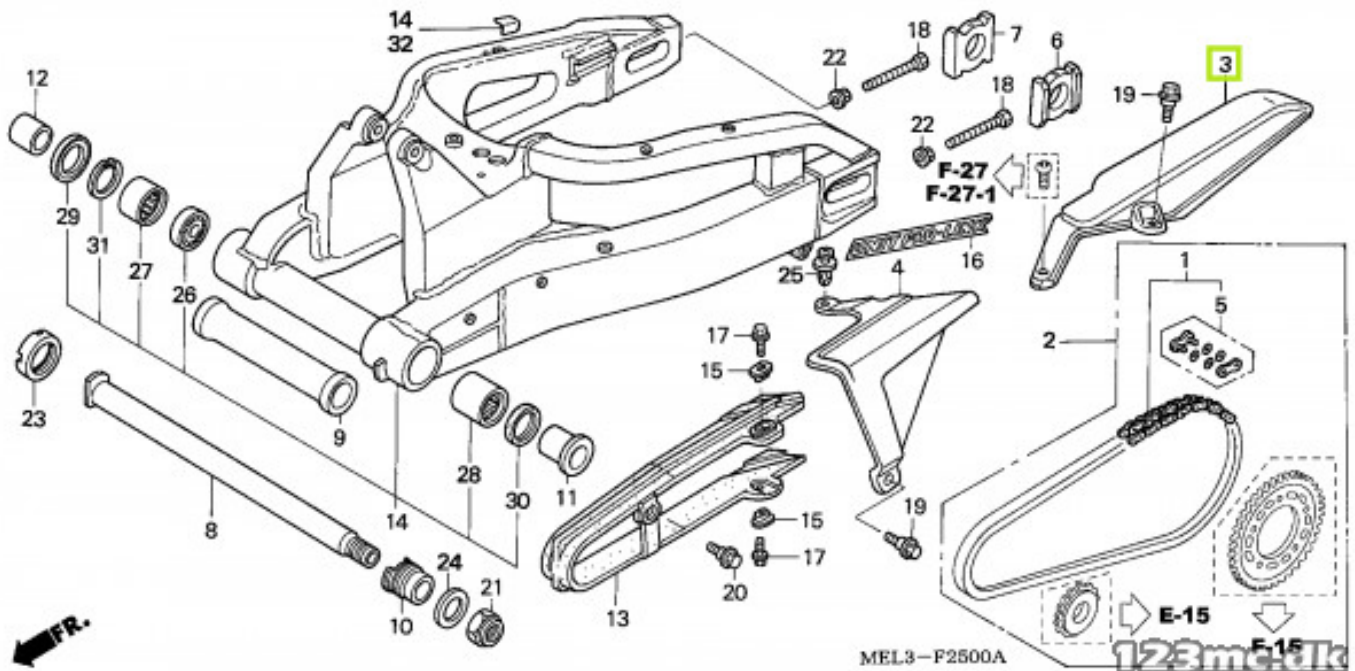

### 40510-MEL-000 CASE A, DRIVE CHAIN

Pris kr. 571,-

Passer til Honda CBR 1000