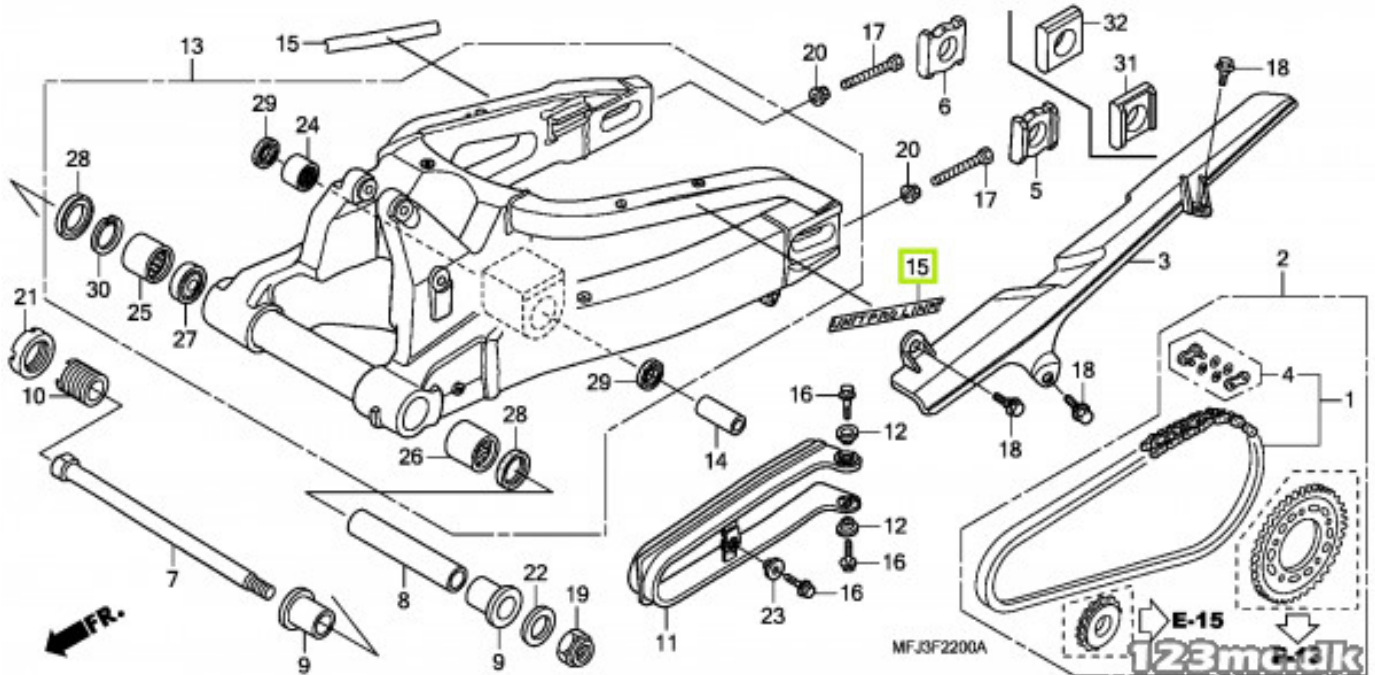

## 87121-MEL-D20 MARK (UNIT PROLINK)

Ring for pris

Passer til Honda CBR 1000