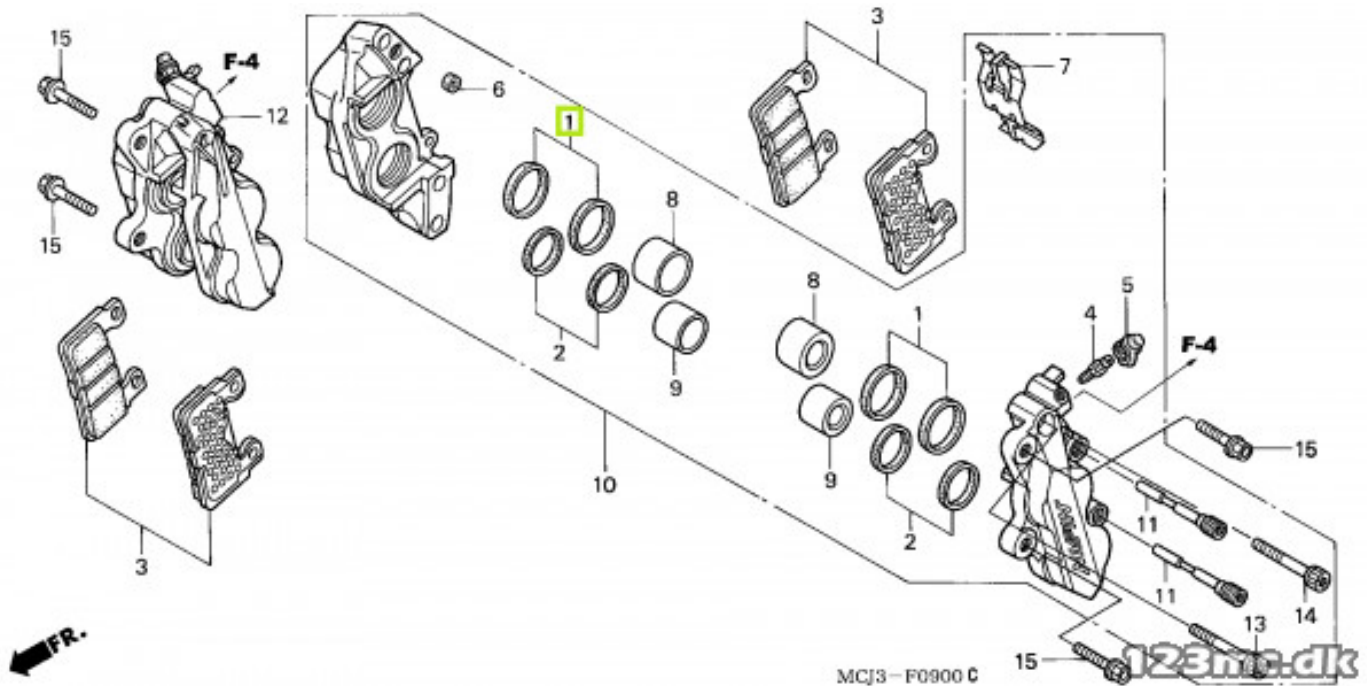

TIL SALG PÅ 123MC.DK

SÆLGER

Sydfyns MC Service
Møllevvej 19 Ulbølle
5762 Vester Skerninge

Email sydfynmc@mail.dk
Telefon 62241635 / 40377224
CVR 11524494

ANNONCE

06451-MCJ-405 SEAL SET, PISTON

Pris kr. 220,-