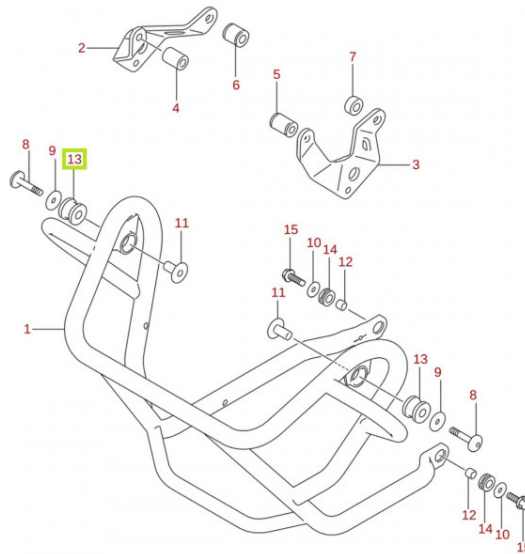

DL1050RJM3_E21_492A
FRONT BUMPER

123mc.dk

Passer til Suzuki GSXS 1000 F

Sælgers beskrivelse

Passer til Suzuki GSXS 1000 F, Nyt passer på. 2020 GSX-S1000A & ZA M0 E21 163D - MUFFLER 2020 GSX-S1000AUF & ZAUF M0 E21 163D - MUFFLER 2020 GSX-S1000FA & FZA M0 E21 163D - MUFFLER 2020 GSX-S1000FAUF M0 E21 163D - MUFFLER 2020 GSX-S1000FZAUF M0 E21 163D - MUFFLER 2020 GSX-S750A & ZA M0 E21 163A - MUFFLER (GSX-S750A) 2020 GSX-S750A & ZA M0 E21 163E - MUFFLER (GSX-S750AZ) 2020 GSX-S750UQZ M0 E21 163J - MUFFLER (GSX-S750UQZ,GSX-S750WQZ) 2020 GSX-S750WQZ M0 E21 163J - MUFFLER (GSX-S750UQZ,GSX-S750WQZ) 2020 KATANA | GSX-S1000SRQ M0 E21 163A - MUFFLER 2020 KATANA | GSX-S1000STQ M0 E21 163A - MUFFLER 2020 SV650A M0 E19 163A - MUFFLER (SV650A,SV650AU) 2020 SV650AU 35KW M0 E19 163A - MUFFLER (SV650A,SV650AU) 2020 SV650XA M0 E19 163B - MUFFLER (SV650XA,SV650XAU) 2020 SV650XAU M0 E19 163B - MUFFLER (SV650XA,SV650XAU) 2020 V-STROM 1050 | DL1050RC M0 E21 492A - FRONT BUMPER 2020 V-STROM 1050 XT | DL1050RQ M0 E21 492A - FRONT BUMPER (DL1050RC) 2020 V-STROM 650A & XTA | DL650A-XA M0 E21 163A - MUFFLER 2020 V-STROM 650A & XTA 35KW | DL650AUE-XAUE M0 E21 163A - MUFFLER 2021 GSX-R1000A-ZA M1 E21 163A - MUFFLER 2021 GSX-R1000RA-RZA M1 E21 163A - MUFFLER 2021 GSX-S750ZA M1 E21 163A - MUFFLER (GSX-S750A,GSX-S750ZA) 2021 GSX-S750ZA M1 E21 163D - MUFFLER (GSX-S750UQ,GSX-S750UQZ,GSX-S750WQ,GSX-S750WQZ) 2021 KATANA | GSX-S1000SRQ M1 E21 163A - MUFFLER 2021 SV650A M1 E19 163A - MUFFLER 2021 SV650UA M1 E19 163A - MUFFLER (SV650A,SV650AU) 2021 SV650UA M1 E19 163B - MUFFLER (SV650XA,SV650XAU) 2021 SV650XA M1 E19 163B - MUFFLER (SV650XA,SV650XAU) 2021 V-STROM 1050 XT | DL1000UC-WC M1 W21 492A - FRONT BUMPER 2021 V-STROM 1050 XT | DL1050RC M1 E21 492A - FRONT BUMPER (DL1050RC) 2021 V-STROM 650A & XT 35KW | DL650AUE-XAUE M1 E21 163C - MUFFLER 2021 V-STROM 650A & XT | DL650A-XA M1 E21 163C - MUFFLER 2022 AN400A M2 E19 163A - MUFFLER 2022 DL650AU-XAUE M2 E21 163A - MUFFLER 2022 DL650A-XA M2 E21 163A - MUFFLER 2022 GSX-S1000RQ M2 E21 163A - MUFFLER 2022 GSX-S1000SRQ M2 E21 163A - MUFFLER 2022 GSX-S1000TRQM2 E21 163A - MUFFLER 2022 GSX-S950UQM2 E21 163A - MUFFLER 2022 GSX-S950WQM2 E21 163A - MUFFLER 2022 SV650A M2 E19 163C - MUFFLER 2022 SV650AU M2 E19 163C - MUFFLER 2022 SV650XA M2 E19 163D - MUFFLER 2022 SV650XUA M2 E19 163D - MUFFLER 2023 GSX-S1000 | GSX-S1000RQ M3 E21 163A - MUFFLER 2023 GSX-S1000TRQM3 E21 163A - MUFFLER 2023 GSX-S1000TRQM3 E21 163A - MUFFLER 2023 GSX-S950 | GSX-S950UQ M3 E21 163A - MUFFLER 2023 GSX-S950 | GSX-S950UQ M3 E21 163A - MUFFLER 2023 GSX-S950 | GSX-S950WQ M3 E21 163A - MUFFLER 2023 KATANA | GSX-S1000SRQ M3 E21 163A - MUFFLER 2023 SV650A | SV650A-AUE M3 E19 163C - MUFFLER 2023 SV650XA | SV650XA-XAUE M3 E19 163D - MUFFLER 2023 V-STROM 1050DE | DL1050RJ M3 E21 492A - FRONT BUMPER