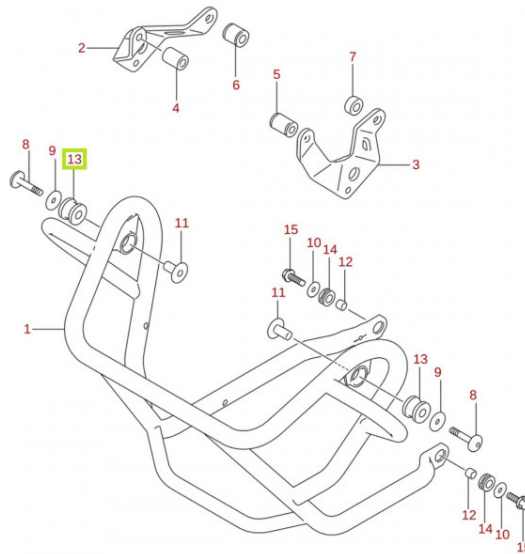

DL1050R|M3_E21_492A
FRONT BUMPER

123mc.dk

Passer til Suzuki GSXS 1000 F

Sælgers beskrivelse

Passer til Suzuki GSXS 1000 F, Nyt passer på. 2020 GSX-S1000A & ZA M0 E21 163D - MUFFLER 2020 GSX-S1000AUF & ZAUF M0 E21 163D - MUFFLER 2020 GSX-S1000FA & FZA M0 E21 163D - MUFFLER 2020 GSX-S1000FAUF M0 E21 163D - MUFFLER 2020 GSX-S1000FZAUF M0 E21 163D - MUFFLER 2020 GSX-S750A & ZA M0 E21 163A - MUFFLER (GSX-S750A) 2020 GSX-S750A & ZA M0 E21 163E - MUFFLER (GSX-S750AZ) 2020 GSX-S750UQZ M0 E21 163J - MUFFLER (GSX-S750UQZ,GSX-S750WQZ) 2020 GSX-S750WQZ M0 E21 163J - MUFFLER (GSX-S750UQZ,GSX-S750WQZ) 2020 KATANA | GSX-S1000SRQ M0 E21 163A - MUFFLER 2020 KATANA | GSX-S1000STQ M0 E21 163A - MUFFLER 2020 SV650A M0 E19 163A - MUFFLER (SV650A,SV650AU) 2020 SV650AU 35KW M0 E19 163A - MUFFLER (SV650A,SV650AU) 2020 SV650XA M0 E19 163B - MUFFLER (SV650XA,SV650XAU) 2020 SV650XAU M0 E19 163B - MUFFLER (SV650XA,SV650XAU) 2020 V-STROM 1050 | DL1050RC M0 E21 492A - FRONT BUMPER 2020 V-STROM 1050 XT | DL1050RQ M0 E21 492A - FRONT BUMPER (DL1050RC) 2020 V-STROM 650A & XTA | DL650A-XA M0 E21 163A - MUFFLER 2020 V-STROM 650A & XTA 35KW | DL650AUE-XAUE M0 E21 163A - MUFFLER 2021 GSX-R1000A-ZA M1 E21 163A - MUFFLER 2021 GSX-R1000RA-RZA M1 E21 163A - MUFFLER 2021 GSX-S750ZA M1 E21 163A - MUFFLER (GSX-S750A,GSX-S750ZA) 2021 GSX-S750ZA M1 E21 163D - MUFFLER (GSX-S750UQ,GSX-S750UQZ,GSX-S750WQ,GSX-S750WQZ) 2021 KATANA | GSX-S1000SQR M1 E21 163A - MUFFLER 2021 SV650A M1 E19 163A - MUFFLER 2021 SV650UA M1 E19 163A - MUFFLER (SV650A,SV650AU) 2021 SV650UA M1 E19 163B - MUFFLER (SV650XA,SV650XAU) 2021 SV650XA M1 E19 163B - MUFFLER (SV650XA,SV650XAU) 2021 V-STROM 1050 XT | DL1000UC-WC M1 W21 492A - FRONT BUMPER 2021 V-STROM 1050 XT | DL1050RC M1 E21 492A - FRONT BUMPER (DL1050RC) 2021 V-STROM 650A & XT 35KW | DL650AUE-XAUE M1 E21 163C - MUFFLER 2021 V-STROM 650A & XT | DL650A-XA M1 E21 163C - MUFFLER 2022 AN400A M2 E19 163A - MUFFLER 2022 DL650AU-XAUE M2 E21 163A - MUFFLER 2022 DL650A-XA M2 E21 163A - MUFFLER 2022 GSX-S1000RQ M2 E21 163A - MUFFLER 2022 GSX-S1000SRQ M2 E21 163A - MUFFLER 2022 GSX-S1000TRQM2 E21 163A - MUFFLER 2022 GSX-S950UQM2 E21 163A - MUFFLER 2022 GSX-S950WQM2 E21 163A - MUFFLER 2022 SV650A M2 E19 163C - MUFFLER 2022 SV650AU M2 E19 163C - MUFFLER 2022 SV650XA M2 E19 163D - MUFFLER 2022 SV650XUA M2 E19 163D - MUFFLER 2023 GSX-S1000 | GSX-S1000RQ M3 E21 163A - MUFFLER 2023 GSX-S1000TRQM3 E21 163A - MUFFLER 2023 GSX-S1000TRQM3 E21 163A - MUFFLER 2023 GSX-S950 | GSX-S950UQ M3 E21 163A - MUFFLER 2023 GSX-S950 | GSX-S950UQ M3 E21 163A - MUFFLER 2023 GSX-S950 | GSX-S950WQ M3 E21 163A - MUFFLER 2023 KATANA | GSX-S1000SRQ M3 E21 163A - MUFFLER 2023 SV650A | SV650A-AUE M3 E19 163C - MUFFLER 2023 SV650XA | SV650XA-XAUE M3 E19 163D - MUFFLER 2023 V-STROM 1050DE | DL1050RJ M3 E21 492A - FRONT BUMPER