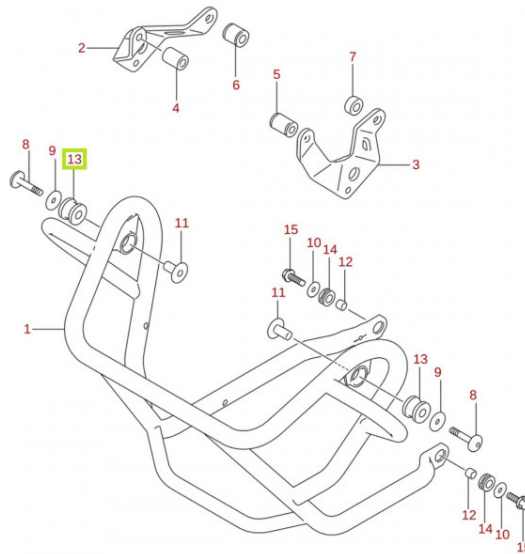

TIL SALG PÅ 123MC.DK

SÆLGER

Sydfoyns MC Service
Møllevvej 19 Ulbølle
5762 Vester Skerninge

Email sydfynmc@mail.dk
Telefon 62241635 / 40377224
CVR 11524494

ANNONCE

09320-12048 CUSHION

Ring for pris

FIG.492A

DL1050R|M3_E21_492A
FRONT BUMPER

123mc.dk

Passer til Suzuki GSXS 1000 F

Sælgers beskrivelse

Passer til Suzuki GSXS 1000 F, Nyt passer på. 2020 GSX-S1000A & ZA M0 E21 163D - MUFFLER 2020 GSX-S1000AUF & ZAUF M0 E21 163D - MUFFLER 2020 GSX-S1000FA & FZA M0 E21 163D - MUFFLER 2020 GSX-S1000FAUF M0 E21 163D - MUFFLER 2020 GSX-S1000FZAUF M0 E21 163D - MUFFLER 2020 GSX-S750A & ZA M0 E21 163A - MUFFLER (GSX-S750A) 2020 GSX-S750A & ZA M0 E21 163E - MUFFLER (GSX-S750AZ) 2020 GSX-S750UQZ M0 E21 163J - MUFFLER (GSX-S750UQZ,GSX-S750WQZ) 2020 GSX-S750WQZ M0 E21 163J - MUFFLER (GSX-S750UQZ,GSX-S750WQZ) 2020 KATANA | GSX-S1000SRQ M0 E21 163A - MUFFLER 2020 KATANA | GSX-S1000STQ M0 E21 163A - MUFFLER 2020 SV650A M0 E19 163A - MUFFLER (SV650A,SV650AU) 2020 SV650AU 35KW M0 E19 163A - MUFFLER (SV650A,SV650AU) 2020 SV650XA M0 E19 163B - MUFFLER (SV650XA,SV650XAU) 2020 SV650XAU M0 E19 163B - MUFFLER (SV650XA,SV650XAU) 2020 V-STROM 1050 | DL1050RC M0 E21 492A - FRONT BUMPER 2020 V-STROM 1050 XT | DL1050RQ M0 E21 492A - FRONT BUMPER (DL1050RC) 2020 V-STROM 650A & XTA | DL650A-XA M0 E21 163A - MUFFLER 2020 V-STROM 650A & XTA 35KW | DL650AUE-XAUE M0 E21 163A - MUFFLER 2021 GSX-R1000A-ZA M1 E21 163A - MUFFLER 2021 GSX-R1000RA-RZA M1 E21 163A - MUFFLER 2021 GSX-S750ZA M1 E21 163A - MUFFLER (GSX-S750A,GSX-S750ZA) 2021 GSX-S750ZA M1 E21 163D - MUFFLER (GSX-S750UQ,GSX-S750UQZ,GSX-S750WQ,GSX-S750WQZ) 2021 KATANA | GSX-S1000SQR M1 E21 163A - MUFFLER 2021 SV650A M1 E19 163A - MUFFLER 2021 SV650UA M1 E19 163A - MUFFLER (SV650A,SV650AU) 2021 SV650UA M1 E19 163B - MUFFLER (SV650XA,SV650XAU) 2021 SV650XA M1 E19 163B - MUFFLER (SV650XA,SV650XAU) 2021 V-STROM 1050 XT | DL1000UC-WC M1 W21 492A - FRONT BUMPER 2021 V-STROM 1050 XT | DL1050RC M1 E21 492A - FRONT BUMPER (DL1050RC) 2021 V-STROM 650A & XT 35KW | DL650AUE-XAUE M1 E21 163C - MUFFLER 2021 V-STROM 650A & XT | DL650A-XA M1 E21 163C - MUFFLER 2022 AN400A M2 E19 163A - MUFFLER 2022 DL650AU-XAUE M2 E21 163A - MUFFLER 2022 DL650A-XA M2 E21 163A - MUFFLER 2022 GSX-S1000RQ M2 E21 163A - MUFFLER 2022 GSX-S1000SRQ M2 E21 163A - MUFFLER 2022 GSX-S1000TRQM2 E21 163A - MUFFLER 2022 GSX-S950UQM2 E21 163A - MUFFLER 2022 GSX-S950WQM2 E21 163A - MUFFLER 2022 SV650A M2 E19 163C - MUFFLER 2022 SV650AU M2 E19 163C - MUFFLER 2022 SV650XA M2 E19 163D - MUFFLER 2022 SV650XUA M2 E19 163D - MUFFLER 2023 GSX-S1000 | GSX-S1000RQ M3 E21 163A - MUFFLER 2023 GSX-S1000TRQM3 E21 163A - MUFFLER 2023 GSX-S1000TRQM3 E21 163A - MUFFLER 2023 GSX-S950 | GSX-S950UQ M3 E21 163A - MUFFLER 2023 GSX-S950 | GSX-S950UQ M3 E21 163A - MUFFLER 2023 GSX-S950 | GSX-S950WQ M3 E21 163A - MUFFLER 2023 KATANA | GSX-S1000SRQ M3 E21 163A - MUFFLER 2023 SV650A | SV650A-AUE M3 E19 163C - MUFFLER 2023 SV650XA | SV650XA-XAUE M3 E19 163D - MUFFLER 2023 V-STROM 1050DE | DL1050RJ M3 E21 492A - FRONT BUMPER

Kviknr. 94711

13/6-2026