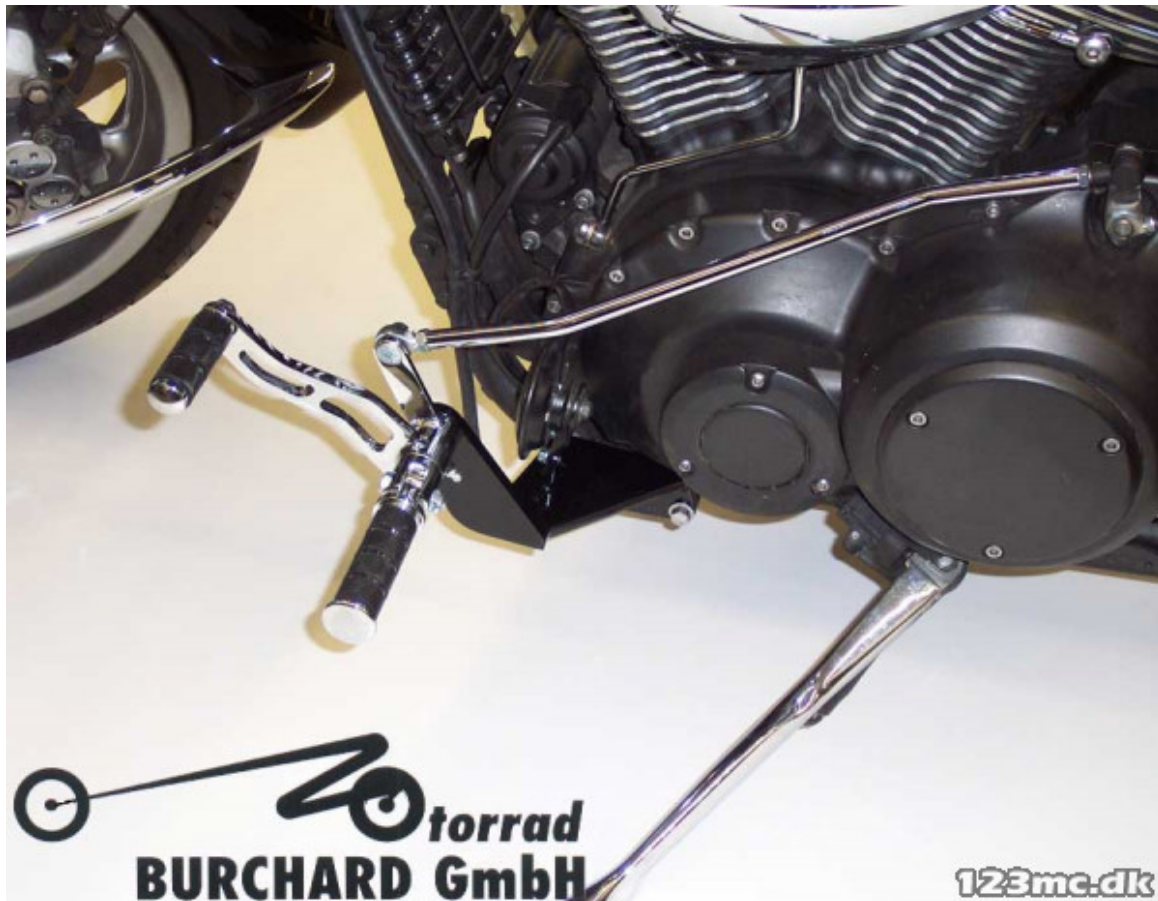

TIL SALG PÅ 123MC.DK

SÆLGER

Bike-Shoppen APS
GL. Skivevej 78 N
8800 Viborg

Email -
Telefon 21657252 / 86628355
CVR 26085004

ANNONCE

B. Fremflyttersæt XV 1900 - Ness Style Fræst Look

Pris kr. 6.699 ,-

Passer til Yamaha XV 1900

Sælgers beskrivelse

Ness style Look Fremflyttersæt til: Yamaha XV 1900 A Midnight Star / VP23 - Made in Germany - 10 cm fremflytter - Forskellige varianter - TUV godkendt - TUV attest medfølger i pakken - så du kan køre lovligt i hele EU - Alt nødvendigt for montering medfølger i pakken - Sættene er monteret med smørenippler - så man kan sideløbende vedligeholde sit sæt og have perfekt bevægelighed. - Chrome er der ca. 4-5 dages leveringstid, De pulverlakerede farver er der op til 30 dages leveringstid. For yderligere information henvend dig på webshop@bike-netshoppen.dk, Passer til Yamaha XV 1900 Midnightstar