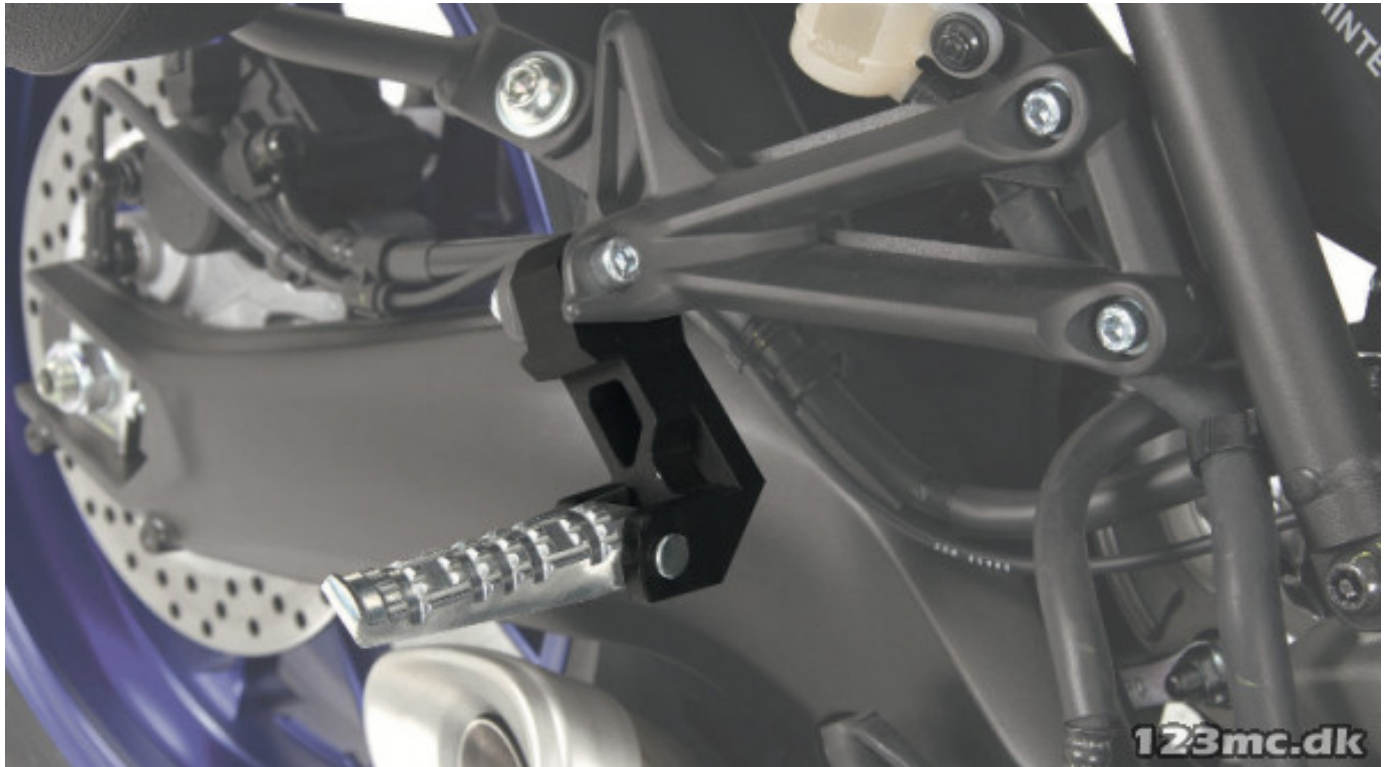

TIL SALG PÅ 123MC.DK

SÆLGER

Bike-Shoppen APS
GL. Skivevej 78 N
8800 Viborg

Email -
Telefon 21657252 / 86628355
CVR 26085004

ANNONCE

Passager fodhviler sænkningssæt MT10

Pris kr. 1.099,-

Passer til Yamaha MT-10

Sælgers beskrivelse

Sänk dine passager fodhviler med dette smarte system! Slut med ømme ben og dårlig ryg, undgå uønsket konflikter med fruen! Fodhviler sænkningssættet flytter original fodhvileren 5cm længere ned og 5cm længere frem. Kommer i sæt á 2 stk. Passer til Yamaha MT-10