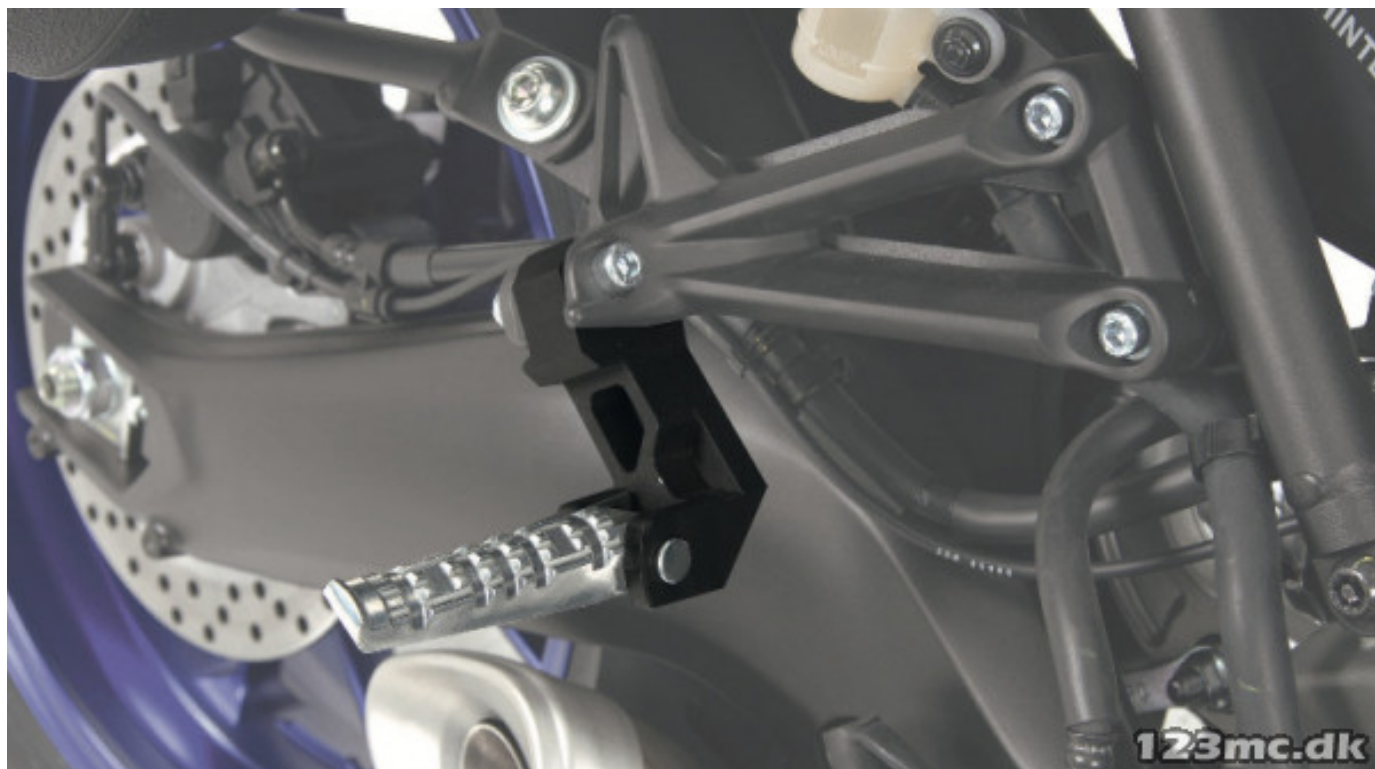

TIL SALG PÅ 123MC.DK

SÆLGER

Bike-Shoppen APS
GL. Skivevej 78 N
8800 Viborg

Email -
Telefon 21657252 / 86628355
CVR 26085004

ANNONCE

Passager fodhviler sænkningssæt MT10

Pris kr. 1.099,-

Passer til Yamaha MT-10

Sælgers beskrivelse

SÅnk dine passager fodhviler med dette smarte system! Slut med ømme ben og dårlig ryg, undgå uønsket konflikter med fruen! Fodhviler sænkningssÅttet flytter original fodhvileren 5cm lÅngere ned og 5cm lÅngere frem. Kommer i sÅit å 2 stk. Passer til Yamaha MT-10