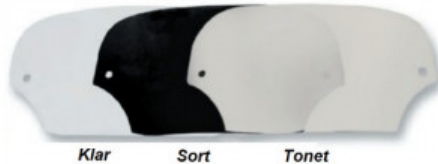

TIL SALG PÅ 123MC.DK

SÆLGER

Bike-Shoppen APS
GL. Skivevej 78 N
8800 Viborg

Email -
Telefon 21657252 / 86628355
CVR 26085004

ANNONCE

Memphis Shades Batwing CMX 1100

Ring for pris

Klar Sort Tonet