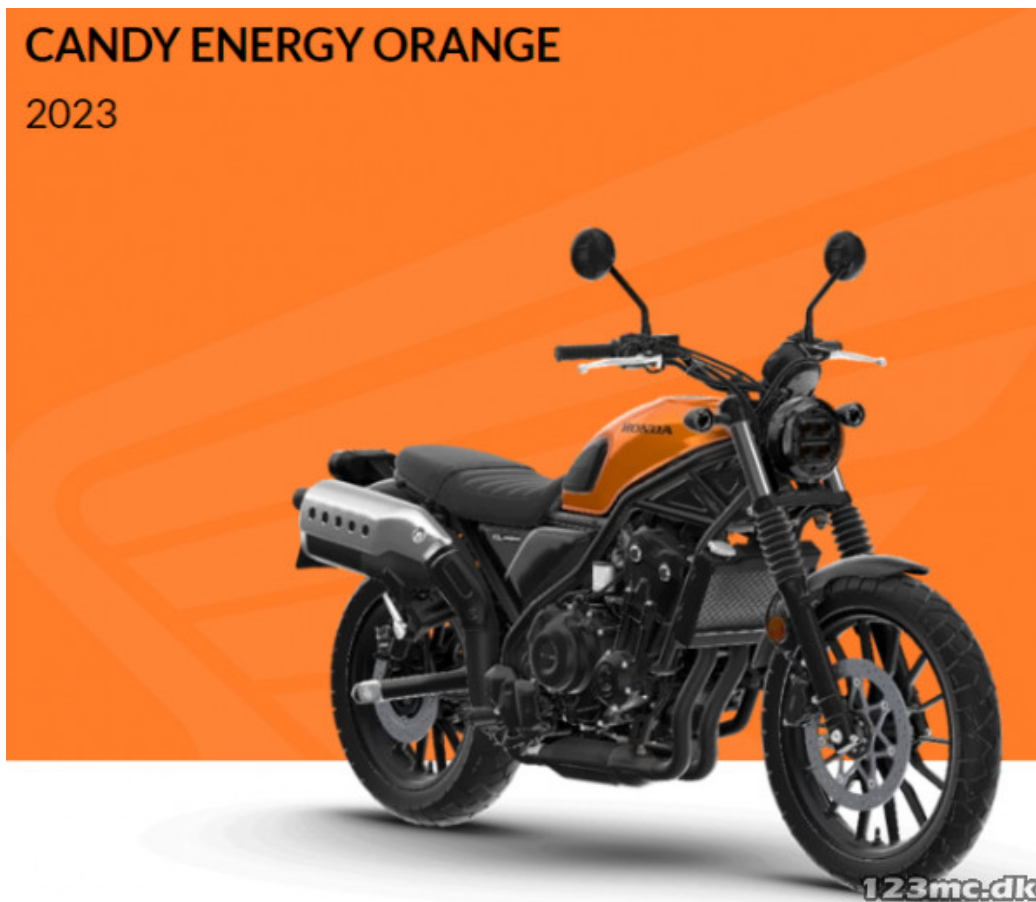

TIL SALG PÅ 123MC.DK

SÆLGER

Jens Winther Automobiler ApS
Maglegårdsvej 5
4000 Roskilde

Email info@jenswinther.dk
Telefon 46305200 / 46305200
CVR 53258018

ANNONCE

Honda CL 500 A

Pris kr. 84.995,- inkl. lev. omk.

1. indreg. -
Kilometer -

Prod. år 2023

Modelår 2023

Udstyr & Sælgers beskrivelse

Street, 471 ccm, Farve: Sort, 47 HK, 0-100 km/t på 5.8 sek. 27.7 km/l. Topfart: 158 km/t, Nypris kr. 84.995, Vi ved, at ingen motorcyklister er helt ens, derfor kan den nye CL500 let gøres personlig med en række af tilbehørsmuligheder. Der er så meget du kan gøre, for at din CL500 bliver helt unik og udtrykker din helt egen personlige stil. HONDA CL500 osrer af rå stil og autentiske detaljer, som kun kommer med en motorcykel, der har en lang historie bag sig. Inspirationen fra fortiden gør CL500 til det perfekte scramblerprojekt i nutiden. CL500 byder også på en stærk tocyldret motor med en fed pulserende motorlyd, der balancerer perfekt mellem en nutidig stil og nostalgiske vibrationer. Den nye scrambler er letkørt uanset om underlaget er byens asfalt eller off-road, når eventyret kalder. En assist/slipper kobling giver dig samtidigt lette og smidige gearskift, både når du skifter op eller ned gennem gearkassens 6 gear. Oplev den ikoniske scrambler og udtryk dit sande jeg.