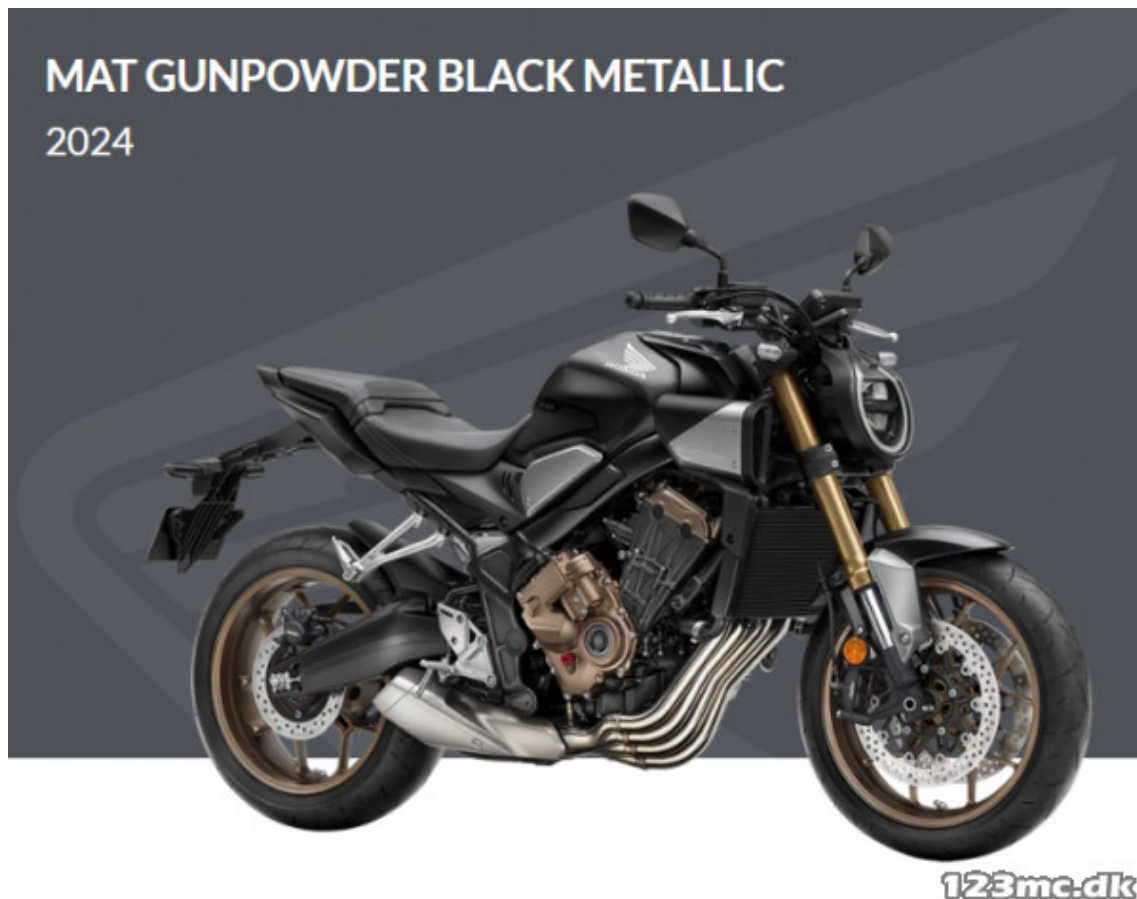

TIL SALG PÅ 123MC.DK

SÆLGER

Jens Winther Automobiler ApS
Maglegårdsvej 5
4000 Roskilde

Email info@jenswinther.dk
Telefon 46305200 / 46305200
CVR 53258018

ANNONCE

Honda CB 650 RC

Pris kr. 119.995,- inkl. lev. omk.

1. indreg. -
Kilometer -

Prod. år 2024

Modelår 2024

Udstyr & Sælgers beskrivelse

Street, Oplev Honda's nyeste skønhed, CB650R, som bringer et frisk pust til Neo Sports Café serien med en skarp opdatering i designet. Denne 24YM model præsenterer en ny 5" TFT-skærm med Honda RoadSync (endnu ikke frigivet i Danmark), styret af en ny og enkel 4-vejs kontakt. Med uændret motorstyrke på 70kW og 63Nm moment og med en A2 version tilgængelig er køreglæden garanteret. CB650R har sammen med CBR650R Super Sport motorcyklen, æren af at være de første Honda-modeller med muligheden for den banebrydende Honda E-Clutch teknologi. Dette giver køreren automatisk koblingsfunktion ved aktivering af gearskifte pedalen. Chassiset byder på Showa SFF-BP USD forgaffel, dobbelte fire-stempel radial monteret bremsekalibre foran og et dæksetup på 120/70-ZR17 for og 180/55-ZR17 bag. To helt nye farvekombinationer understreger den moderne stil. 2024 bliver et vigtigt år for CB650R. Med opdateret design og funktionalitet vil denne motorcykel sammen med søster CBR650R gå ind i historien som de første Honda-modeller tilgængelige med E-Clutch teknologien, designet til at gøre motorcykelkørsel endnu mere tiltalende og spændende for alle, fra begynderen til eksperter.